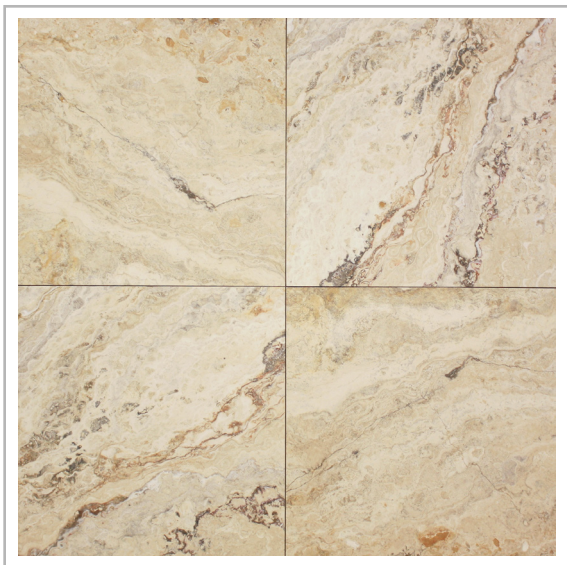

# NATURAL STONE Collection

Ivory Travertine F/H

Noce Travertine F/H

Sunset Travertine F/H

Beige Travertine F/H

Picasso Travertine F/H

Scabos Travertine F/H

Available in:  
Square Sizes