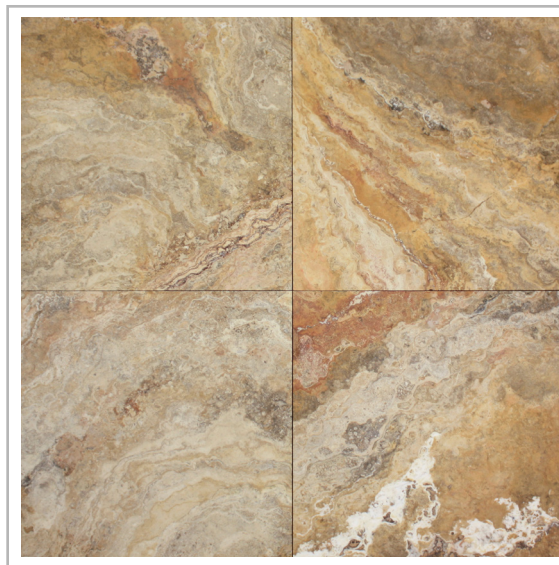

# NATURAL STONE Collection

Ivory Travertine F/H

Noce Travertine F/H

Sunset Travertine F/H

Beige Travertine F/H

Picasso Travertine F/H

Scabos Travertine F/H

Available in:  
Square Sizes