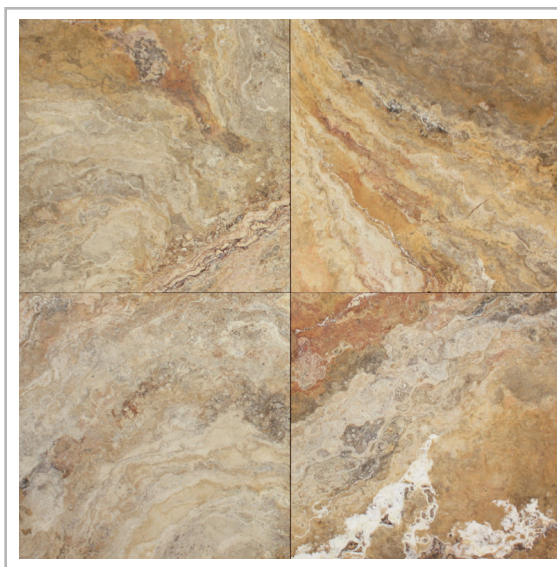

# NATURAL STONE Collection

Ivory Travertine F/H

Noce Travertine F/H

Sunset Travertine F/H

Beige Travertine F/H

Picasso Travertine F/H

Scabos Travertine F/H

Available in:  
Square Sizes