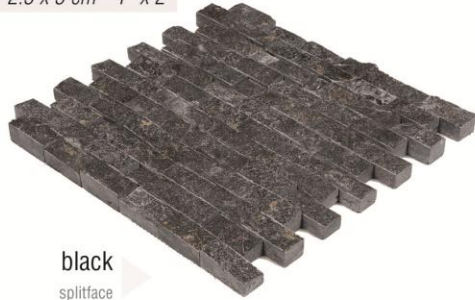

scabas  
splitface

ivory  
splitface

noce  
splitface

savana  
splitface

\*Ürünlerin doğal yapısından dolayı renklerde farklılık olabilir.

**Splitface**

2.5 x 5 cm - 1" x 2"

black  
splitface

\*Ürünlerin doğal yapısından dolayı renklerde farklılık olabilir.