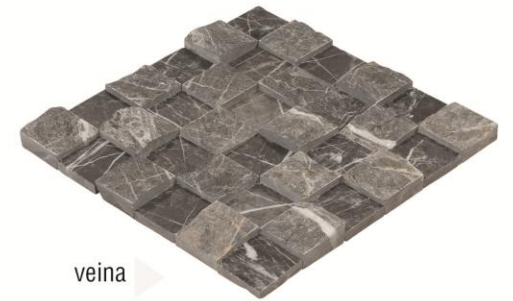

**Eliza**

30 x 30 cm - 12" x 12"

limra

crema

ivory

savana

carrera

veina

beige

scabas  
eskitme / tumbled

noce  
eskitme / tumbled

\*Ürünlerin doğal yapısından dolayı renklerde farklılık olabilir.

2.5 x 10 cm - 1" x 2"

coco  
splitface

beige  
splitface

scabas  
splitface