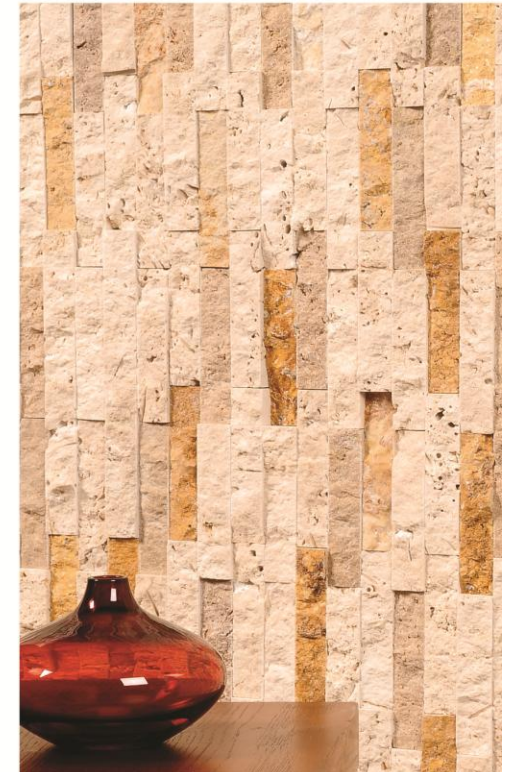

beige

scabas  
eskitme / tumbled

noce  
eskitme / tumbled

\*Ürünlerin doğal yapısından dolayı renklerde farklılık olabilir.

2.5 x 10 cm - 1" x 2"

coco  
splitface

beige  
splitface

scabas  
splitface